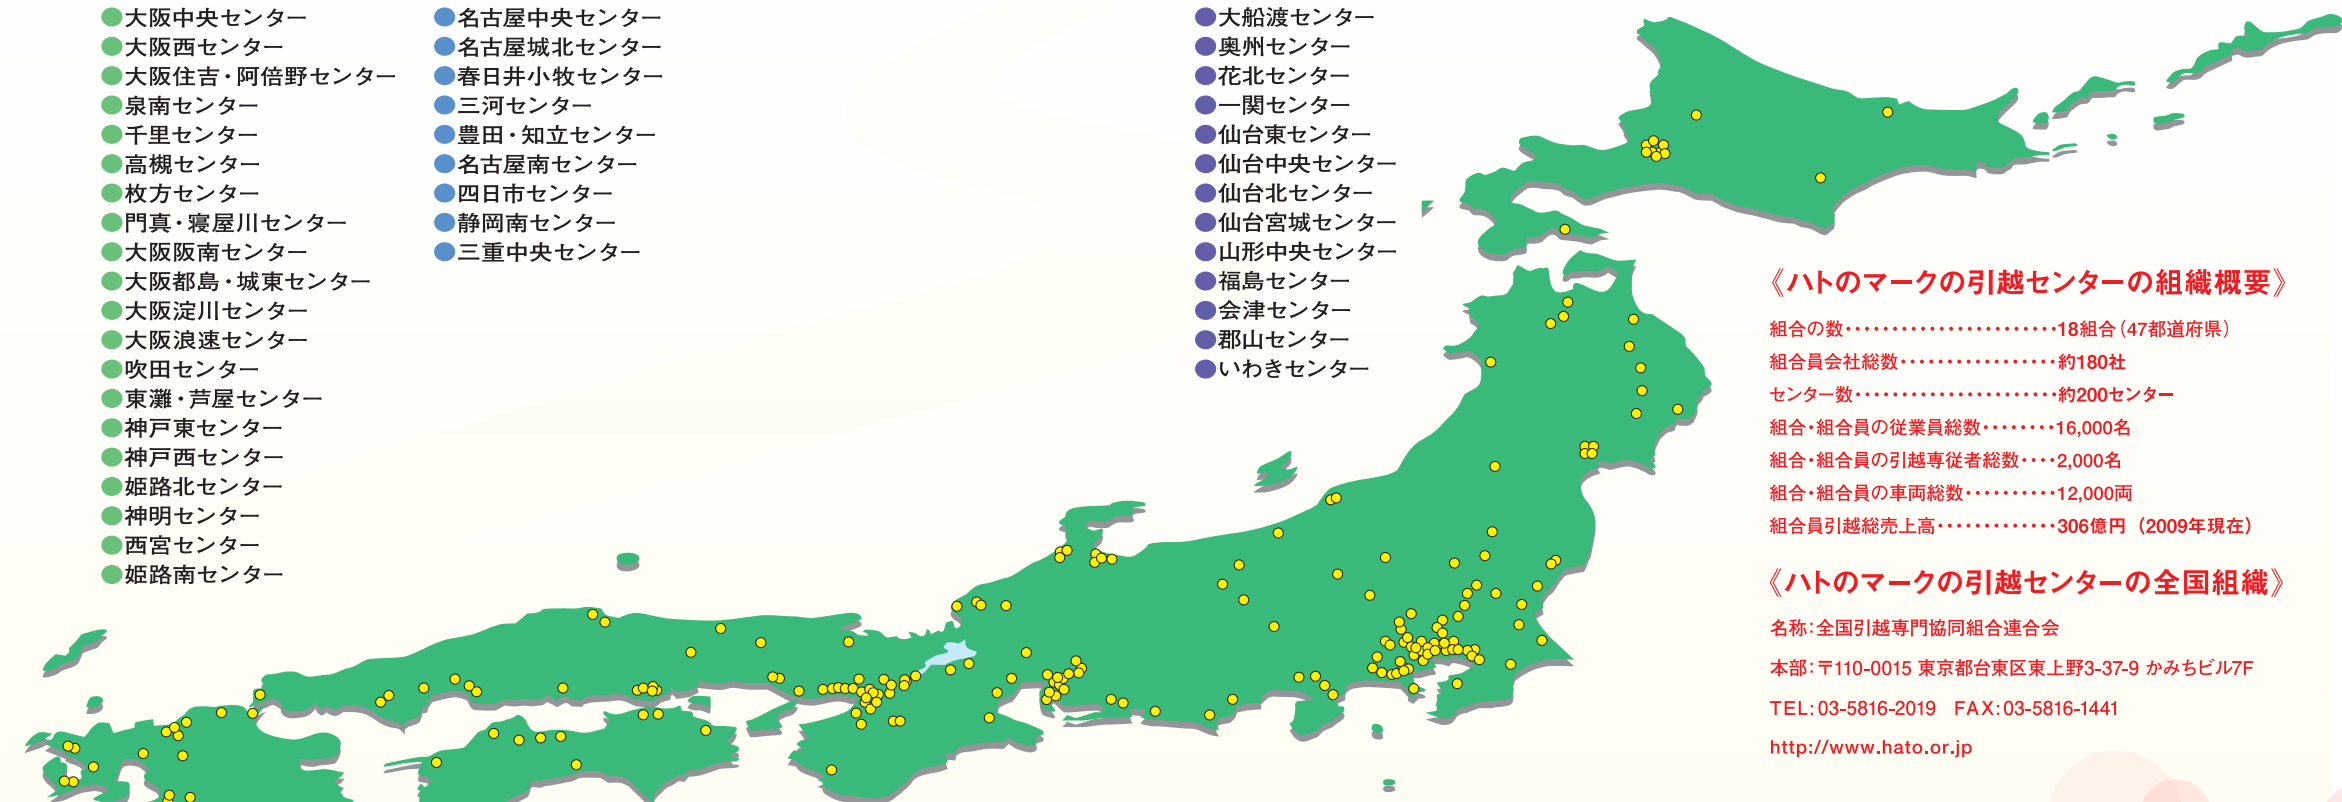

### 中部ブロック

- 大垣センター
- 静岡センター
- 沼津・富士センター
- 三島センター
- 浜松センター
- 藤枝焼津センター
- 名古屋中央センター
- 名古屋城北センター
- 春日井小牧センター
- 三河センター
- 豊田・知立センター
- 名古屋南センター
- 四日市センター
- 静岡南センター
- 三重中央センター

### 北陸ブロック

- 富山中センター
- 金沢東センター
- 金沢西センター
- 福井南センター
- 福井北センター
- 越前センター

### 東北ブロック

- 流通センター
- 弘前センター
- 八戸センター
- 黒石センター
- 秋田センター
- 盛岡センター
- 大船渡センター
- 奥州センター
- 花北センター
- 一関センター
- 仙台東センター
- 仙台中央センター
- 仙台北センター
- 仙台宮城センター
- 山形中央センター
- 福島センター
- 会津センター
- 郡山センター
- いわきセンター

### 北海道ブロック

- 札幌南センター
- 札幌東センター
- 菊水センター
- 真駒内センター
- 新札幌センター
- 白石センター
- 札幌美保センター
- 北見センター
- 帯広・釧路センター
- 函館センター
- 旭川中央センター
- 旭川センター